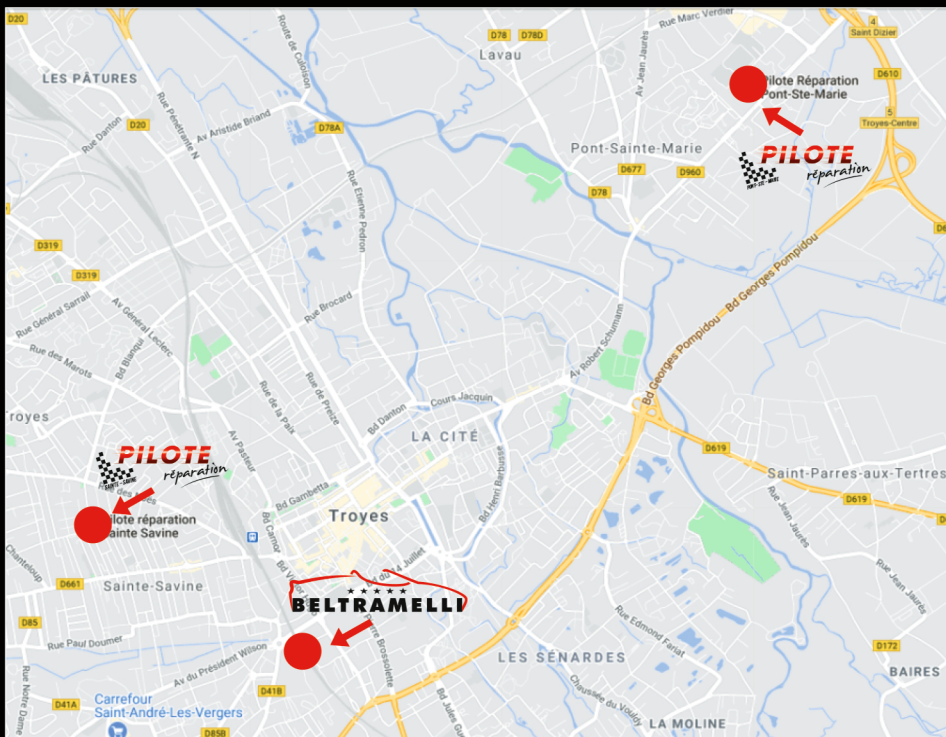

99Bis Avenue Jules Guesde
10150 PONT SAINTE MARIE

☎ 03 25 70 07 07

5 Place Robert Galley
10000 TROYES

☎ 03 25 71 10 10

28 Rue Louis Auger
10300 SAINTE-SAVINE

☎ 03 25 82 62 30

Ne pas jeter sur la voie publique.